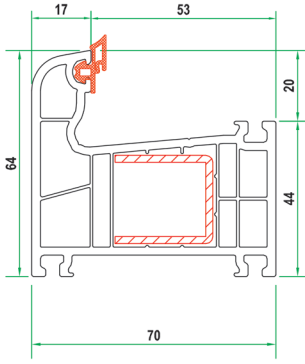

PRO 7000

PRO 7000
PL44
KASA PROFİLİ
FRAME PROFILE

PRO 7000
PL74
PERVAZLI KASA PROFİLİ
GROINED FRAME PROFILE