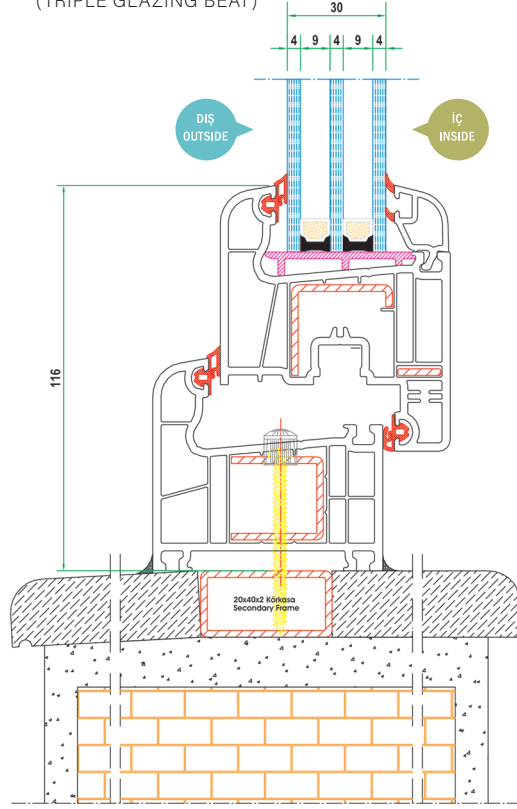

# PRO 7000

- 70 mm profil genişliği ile dolgun görünüm.
  - Tek tırnaklı cam çitaları ve kendinden contalı profilleri ile işçilik ve zamandan tasarruf sağlar.
  - 5 hava cepli profil tasarımı ile mükemmel ısı yalıtımı
  - Kasada ve kanatta menteşe vidaları metal destek profillerini de tutar.
  - Mükemmel su tahliye kanalları sayesinde sızan suların problemsizce dışarı atılmasını sağlar
  - 4 mm tek camdan 30 mm ısıcama varan cam kullanım imkanı.
  - Oval yapısı ile mekanlarınıza estetik bir görünüm verir.
- 
- Voluminous appearance with 70 mm profile width
  - Labor cost and time saving with the single catch glass beat and profiles with incorporated joints
  - Perfect heat insulation by a 5-chamber profile design
  - The hinges in the frames and wings sustain also the reinforcement profiles
  - Leaking water can be drained without any problems with special water drainage channels
  - Possibility of 30 mm to 24 mm insulated glass or 4 mm single glass usage
  - Esthetic appearance in your rooms with its oval structure

**PRO 7000**  
PDKZ74  
DIŞA AÇILIM  
KAPI KANAT PROFİLİ  
SELF DRAINAGE  
SASH PROFILE

**PRO 7000**  
PKZ94-5  
KAPI PROFİLİ  
FRAME PROFILE

**PRO 7000**  
AIC22C  
CONTALI İSICAM ÇİTASI  
DOUBLE GLAZING BEAT WITH GASKET

**PRO 7000**  
AUC16.5C  
30MM CONTALI İSICAM ÇİTASI  
30MM TRIPLE GLAZING BEAT WITH GASKET

**PRO 7000**  
KAPALI BAĞ PROFİLİ  
UYGULAMASI KESİT DETAYI  
COVERED COUPLING PROFILE  
APPLICATION DETAIL

**PRO 7000**  
KASA - PENCERE KANAT  
UYGULAMASI KESİT DETAYI  
(ÜÇLÜ ISICAM UYGULAMASI)  
FRAME SASH CONNECTION DETAIL  
(TRIPLE GLAZING BEAT)

**PRO 7000**  
KASA - KAPI KANAT  
KÖRKASALI UYGULAMA KESİT DETAYI  
(24 MM ISICAM UYGULAMASI)  
FRAME - DOOR SASH SECONDARY  
FRAME CONNECTION DETAIL  
(24 MM DOUBLE GLASS  
APPLICATION)

**PRO 7000**  
KÖŞE DÖNÜŞ PROFİLİ UYGULAMASI  
KESİT DETAYI  
CORNER PIPE AND ADAPTER PROFILE  
SECTION DETAIL