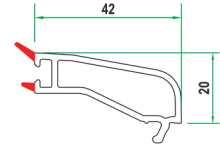

PRO 7000
PTC42C
CONTALI TEKCAM ÇİTASI
SINGLE GLAZING BEAT WITH GASKET