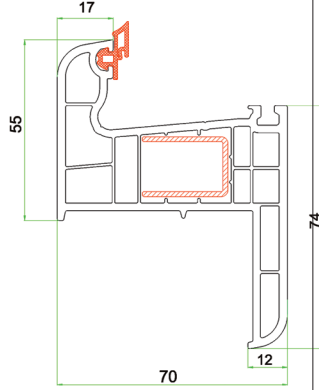

PRO 7000
PT38
ORTA KAYIT PROFİLİ
MULLION PROFILE