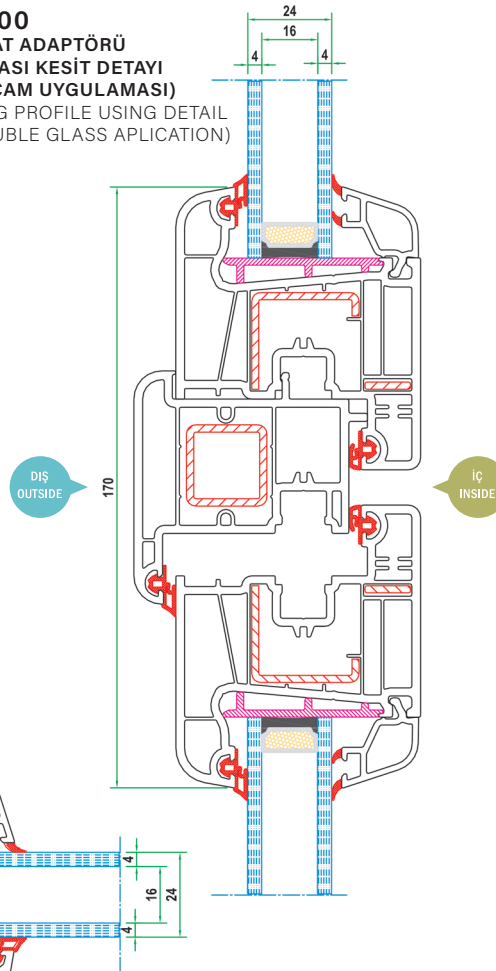

PRO 7000
ÇİFT KANAT ADAPTÖRÜ
UYGULAMASI KESİT DETAYI
(24 MM ISICAM UYGULAMASI)
OVERHUNG PROFILE USING DETAIL
(24 MM DOUBLE GLASS APPLICATION)