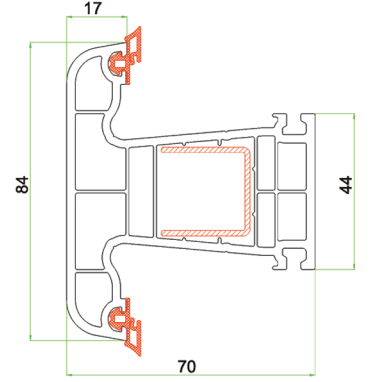

**5 Odacıklı Profil Yapısı**  
5 Chamber Profile Structure

**70 mm**

# PRO 7000

- 70 mm profil genişliği ile dolgun görünüm.
  - Tek tırnaklı cam çitaları ve kendinden contalı profilleri ile işçilik ve zamandan tasarruf sağlar.
  - 5 hava cepli profil tasarımı ile mükemmel ısı yalıtımı
  - Kasada ve kanatta menteşe vidaları metal destek profillerini de tutar.
  - Mükemmel su tahliye kanalları sayesinde sızan suların problemsizce dışarı atılmasını sağlar
  - 4 mm tek camdan 30 mm ısıcama varan cam kullanım imkanı.
  - Oval yapısı ile mekanlarınıza estetik bir görünüm verir.
- 
- Voluminous appearance with 70 mm profile width
  - Labor cost and time saving with the single catch glass beat and profiles with incorporated joints
  - Perfect heat insulation by a 5-chamber profile design
  - The hinges in the frames and wings sustain also the reinforcement profiles
  - Leaking water can be drained without any problems with special water drainage channels
  - Possibility of 30 mm to 24 mm insulated glass or 4 mm single glass usage
  - Esthetic appearance in your rooms with its oval structure

# PRO 7000

**PRO 7000**  
PL44  
KASA PROFİLİ  
FRAME PROFILE

**PRO 7000**  
PL74  
PERVAZLI KASA PROFİLİ  
GROINED FRAME PROFILE

**PRO 7000**  
PT38  
ORTA KAYIT PROFİLİ  
MULLION PROFILE

**PRO 7000**  
PT44  
ORTA KAYIT PROFİLİ  
MULLION PROFILE