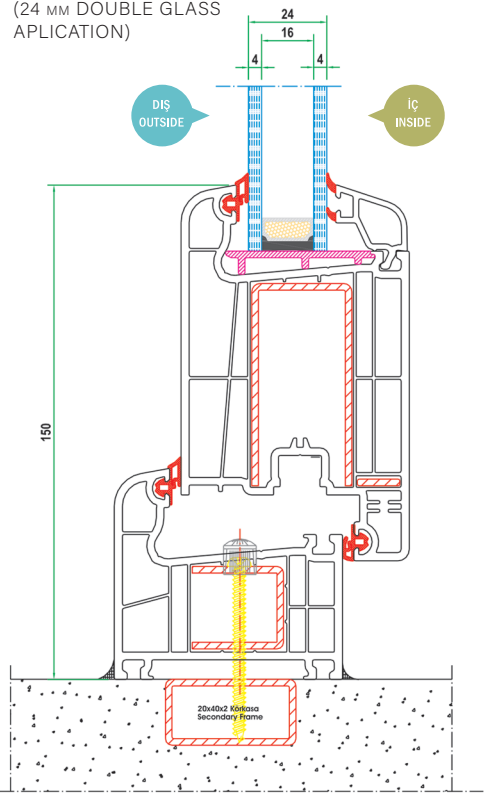

# PRO 7000

- 70 mm profil genişliği ile dolgun görünüm.
  - Tek tırnaklı cam çitaları ve kendinden contalı profilleri ile işçilik ve zamandan tasarruf sağlar.
  - 5 hava cepli profil tasarımı ile mükemmel ısı yalıtımı
  - Kasada ve kanatta menteşe vidaları metal destek profillerini de tutar.
  - Mükemmel su tahliye kanalları sayesinde sızan suların problemsizce dışarı atılmasını sağlar
  - 4 mm tek camdan 30 mm ısıcama varan cam kullanım imkanı.
  - Oval yapısı ile mekanlarınıza estetik bir görünüm verir.
- 
- Voluminous appearance with 70 mm profile width
  - Labor cost and time saving with the single catch glass beat and profiles with incorporated joints
  - Perfect heat insulation by a 5-chamber profile design
  - The hinges in the frames and wings sustain also the reinforcement profiles
  - Leaking water can be drained without any problems with special water drainage channels
  - Possibility of 30 mm to 24 mm insulated glass or 4 mm single glass usage
  - Esthetic appearance in your rooms with its oval structure

**PRO 7000**  
PDKZ74  
DIŞA AÇILIM  
KAPI KANAT PROFİLİ  
SELF DRAINAGE  
SASH PROFILE

**PRO 7000**  
PKZ94-5  
KAPI PROFİLİ  
FRAME PROFILE

**PRO 7000**  
AIC22C  
CONTALI İSICAM ÇİTASI  
DOUBLE GLAZING BEAT WITH GASKET

**PRO 7000**  
AUC16.5C  
30MM CONTALI İSICAM ÇİTASI  
30MM TRIPLE GLAZING BEAT WITH GASKET

**PRO 7000**  
KAPALI BAĞ PROFİLİ  
UYGULAMASI KESİT DETAYI  
COVERED COUPLING PROFILE  
APPLICATION DETAIL

**PRO 7000**  
KASA - PENCERE KANAT  
UYGULAMASI KESİT DETAYI  
(ÜÇLÜ ISICAM UYGULAMASI)  
FRAME SASH CONNECTION DETAIL  
(TRIPLE GLAZING BEAT)

**PRO 7000**  
KASA - KAPI KANAT  
KÖRKASALI UYGULAMA KESİT DETAYI  
(24 MM ISICAM UYGULAMASI)  
FRAME - DOOR SASH SECONDARY  
FRAME CONNECTION DETAIL  
(24 MM DOUBLE GLASS  
APPLICATION)

**PRO 7000**  
KÖŞE DÖNÜŞ PROFİLİ UYGULAMASI  
KESİT DETAYI  
CORNER PIPE AND ADAPTER PROFILE  
SECTION DETAIL