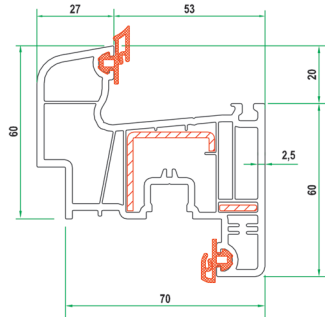

PRO 7000
PTC42C
CONTALI TEKCAM ÇİTASI
SINGLE GLAZING BEAT WITH GASKET