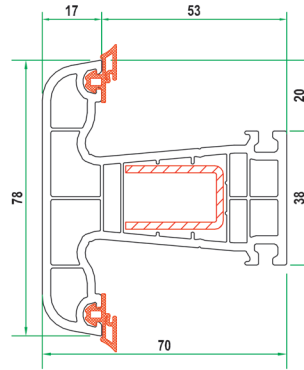

**5 Odacıklı Profil Yapısı**  
5 Chamber Profile Structure

**70 mm**

# PRO 7000

- 70 mm profil genişliği ile dolgun görünüm.
  - Tek tırnaklı cam çitaları ve kendinden contalı profilleri ile işçilik ve zamandan tasarruf sağlar.
  - 5 hava cepli profil tasarımı ile mükemmel ısı yalıtımı
  - Kasada ve kanatta menteşe vidaları metal destek profillerini de tutar.
  - Mükemmel su tahliye kanalları sayesinde sızan suların problemsizce dışarı atılmasını sağlar
  - 4 mm tek camdan 30 mm ısıcama varan cam kullanım imkanı.
  - Oval yapısı ile mekanlarınıza estetik bir görünüm verir.
- 
- Voluminous appearance with 70 mm profile width
  - Labor cost and time saving with the single catch glass beat and profiles with incorporated joints
  - Perfect heat insulation by a 5-chamber profile design
  - The hinges in the frames and wings sustain also the reinforcement profiles
  - Leaking water can be drained without any problems with special water drainage channels
  - Possibility of 30 mm to 24 mm insulated glass or 4 mm single glass usage
  - Esthetic appearance in your rooms with its oval structure

# PRO 7000

**PRO 7000**  
PL44  
KASA PROFİLİ  
FRAME PROFILE

**PRO 7000**  
PL74  
PERVAZLI KASA PROFİLİ  
GROINED FRAME PROFILE

**PRO 7000**  
PT38  
ORTA KAYIT PROFİLİ  
MULLION PROFILE

**PRO 7000**  
PT44  
ORTA KAYIT PROFİLİ  
MULLION PROFILE