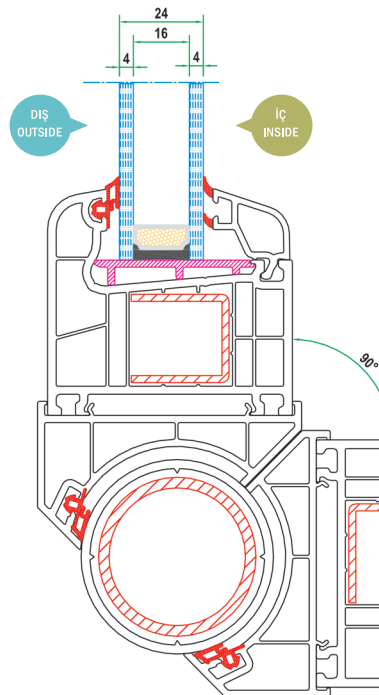

# PRO 7000

- 70 mm profil genişliği ile dolgun görünüm.
  - Tek tırnaklı cam çitaları ve kendinden contalı profilleri ile işçilik ve zamandan tasarruf sağlar.
  - 5 hava cepli profil tasarımı ile mükemmel ısı yalıtımı
  - Kasada ve kanatta menteşe vidaları metal destek profillerini de tutar.
  - Mükemmel su tahliye kanalları sayesinde sızan suların problemsizce dışarı atılmasını sağlar
  - 4 mm tek camdan 30 mm ısıcama varan cam kullanım imkanı.
  - Oval yapısı ile mekanlarınıza estetik bir görünüm verir.
- 
- Voluminous appearance with 70 mm profile width
  - Labor cost and time saving with the single catch glass beat and profiles with incorporated joints
  - Perfect heat insulation by a 5-chamber profile design
  - The hinges in the frames and wings sustain also the reinforcement profiles
  - Leaking water can be drained without any problems with special water drainage channels
  - Possibility of 30 mm to 24 mm insulated glass or 4 mm single glass usage
  - Esthetic appearance in your rooms with its oval structure

**PRO 7000**  
PDKZ74  
DIŞA AÇILIM  
KAPI KANAT PROFİLİ  
SELF DRAINAGE  
SASH PROFILE

**PRO 7000**  
PKZ94-5  
KAPI PROFİLİ  
FRAME PROFILE

**PRO 7000**  
AIC22C  
CONTALI İSICAM ÇİTASI  
DOUBLE GLAZING BEAT WITH GASKET

**PRO 7000**  
AUC16.5C  
30MM CONTALI İSICAM ÇİTASI  
30MM TRIPLE GLAZING BEAT WITH GASKET

**PRO 7000**  
KAPALI BAĞ PROFİLİ  
UYGULAMASI KESİT DETAYI  
COVERED COUPLING PROFILE  
APPLICATION DETAIL

**PRO 7000**  
KASA - PENCERE KANAT  
UYGULAMASI KESİT DETAYI  
(ÜÇLÜ ISICAM UYGULAMASI)  
FRAME SASH CONNECTION DETAIL  
(TRIPLE GLAZING BEAT)

**PRO 7000**  
KASA - KAPI KANAT  
KÖRKASALI UYGULAMA KESİT DETAYI  
(24 MM ISICAM UYGULAMASI)  
FRAME - DOOR SASH SECONDARY  
FRAME CONNECTION DETAIL  
(24 MM DOUBLE GLASS  
APPLICATION)

**PRO 7000**  
KÖŞE DÖNÜŞ PROFİLİ UYGULAMASI  
KESİT DETAYI  
CORNER PIPE AND ADAPTER PROFILE  
SECTION DETAIL