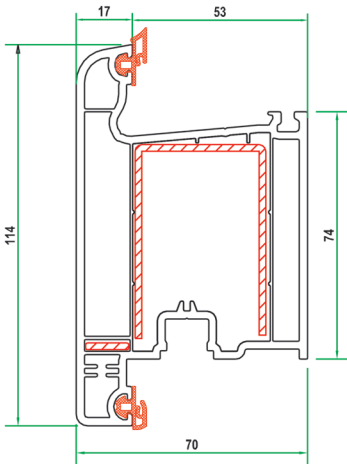

**5 Odacıklı Profil Yapısı**  
5 Chamber Profile Structure

**70 mm**

# PRO 7000

- 70 mm profil genişliği ile dolgun görünüm.
  - Tek tırnaklı cam çitaları ve kendinden contalı profilleri ile işçilik ve zamandan tasarruf sağlar.
  - 5 hava cepli profil tasarımı ile mükemmel ısı yalıtımı
  - Kasada ve kanatta menteşe vidaları metal destek profillerini de tutar.
  - Mükemmel su tahliye kanalları sayesinde sızan suların problemsizce dışarı atılmasını sağlar
  - 4 mm tek camdan 30 mm ısıcama varan cam kullanım imkanı.
  - Oval yapısı ile mekanlarınıza estetik bir görünüm verir.
- 
- Voluminous appearance with 70 mm profile width
  - Labor cost and time saving with the single catch glass beat and profiles with incorporated joints
  - Perfect heat insulation by a 5-chamber profile design
  - The hinges in the frames and wings sustain also the reinforcement profiles
  - Leaking water can be drained without any problems with special water drainage channels
  - Possibility of 30 mm to 24 mm insulated glass or 4 mm single glass usage
  - Esthetic appearance in your rooms with its oval structure

**PRO 7000**  
PDKZ74  
DIŞA AÇILIM  
KAPI KANAT PROFİLİ  
SELF DRAINAGE  
SASH PROFILE

**PRO 7000**  
PKZ94-5  
KAPI PROFİLİ  
FRAME PROFILE

**PRO 7000**  
AIC22C  
CONTALI İSICAM ÇİTASI  
DOUBLE GLAZING BEAT WITH GASKET