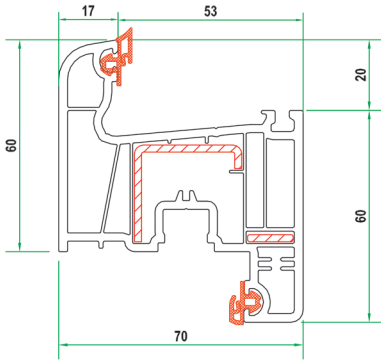

PRO 7000
PDPZ60
DAMLALIKLI KANAT PROFİLİ
SELF DRAINAGE SASH PROFILE