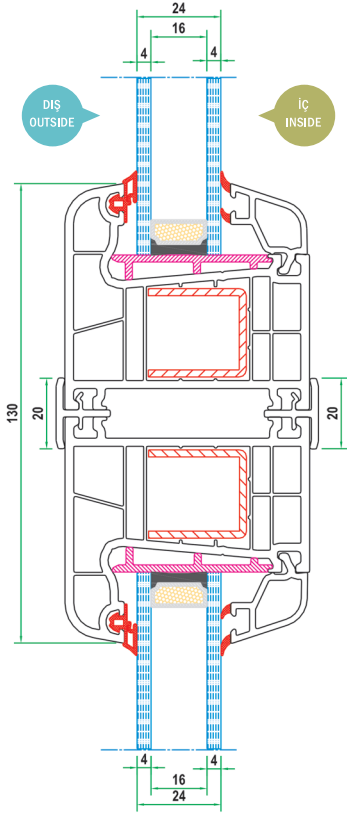

**5 Odacıklı Profil Yapısı**  
5 Chamber Profile Structure

**70 mm**

**PRO 7000**  
PDKZ74  
DIŞA AÇILIM  
KAPI KANAT PROFİLİ  
SELF DRAINAGE  
SASH PROFILE

**PRO 7000**  
PKZ94-5  
KAPI PROFİLİ  
FRAME PROFILE

**PRO 7000**  
AIC22C  
CONTALI İSICAM ÇİTASI  
DOUBLE GLAZING BEAT WITH GASKET

**PRO 7000**  
AUC16.5C  
30MM CONTALI İSICAM ÇİTASI  
30MM TRIPLE GLAZING BEAT WITH GASKET

**PRO 7000**  
KAPALI BAĞ PROFİLİ  
UYGULAMASI KESİT DETAYI  
COVERED COUPLING PROFILE  
APPLICATION DETAIL

**PRO 7000**  
KASA - PENCERE KANAT  
UYGULAMASI KESİT DETAYI  
(ÜÇLÜ ISICAM UYGULAMASI)  
FRAME SASH CONNECTION DETAIL  
(TRIPLE GLAZING BEAT)

**PRO 7000**  
KASA - KAPI KANAT  
KÖRKASALI UYGULAMA KESİT DETAYI  
(24 MM ISICAM UYGULAMASI)  
FRAME - DOOR SASH SECONDARY  
FRAME CONNECTION DETAIL  
(24 MM DOUBLE GLASS  
APPLICATION)

**PRO 7000**  
KÖŞE DÖNÜŞ PROFİLİ UYGULAMASI  
KESİT DETAYI  
CORNER PIPE AND ADAPTER PROFILE  
SECTION DETAIL