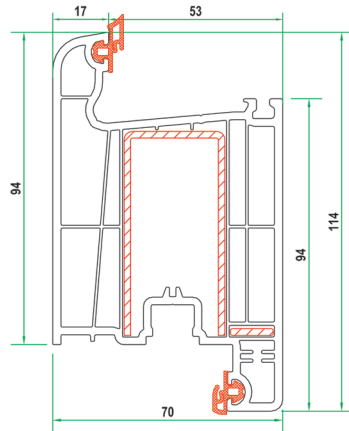

**5 Odacıklı Profil Yapısı**  
5 Chamber Profile Structure

**70 mm**

# PRO 7000

- 70 mm profil genişliği ile dolgun görünüm.
  - Tek tırnaklı cam çitaları ve kendinden contalı profilleri ile işçilik ve zamandan tasarruf sağlar.
  - 5 hava cepli profil tasarımı ile mükemmel ısı yalıtımı
  - Kasada ve kanatta menteşe vidaları metal destek profillerini de tutar.
  - Mükemmel su tahliye kanalları sayesinde sızan suların problemsizce dışarı atılmasını sağlar
  - 4 mm tek camdan 30 mm ısıcama varan cam kullanım imkanı.
  - Oval yapısı ile mekanlarınıza estetik bir görünüm verir.
- 
- Voluminous appearance with 70 mm profile width
  - Labor cost and time saving with the single catch glass beat and profiles with incorporated joints
  - Perfect heat insulation by a 5-chamber profile design
  - The hinges in the frames and wings sustain also the reinforcement profiles
  - Leaking water can be drained without any problems with special water drainage channels
  - Possibility of 30 mm to 24 mm insulated glass or 4 mm single glass usage
  - Esthetic appearance in your rooms with its oval structure

**PRO 7000**  
PDKZ74  
DIŞA AÇILIM  
KAPI KANAT PROFİLİ  
SELF DRAINAGE  
SASH PROFILE

**PRO 7000**  
PKZ94-5  
KAPI PROFİLİ  
FRAME PROFILE

**PRO 7000**  
AIC22C  
CONTALI İSICAM ÇİTASI  
DOUBLE GLAZING BEAT WITH GASKET